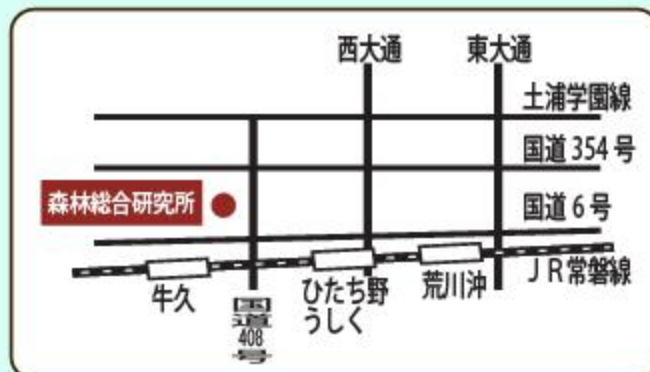

来所記念プレゼント

- ●苗木
- ●手作り「木製ストラップ」

お問い合わせ

独立行政法人森林総合研究所
研究情報科 広報係

〒305-8687 茨城県つくば市松の里1番地
TEL: 029-829-8134 FAX: 029-873-0844
メール: kouho@ffpri.affrc.go.jp
ホームページ: <http://www.ffpri.affrc.go.jp/>

●多数のご来場をお待ちしています●

*プレゼントには限りがあります
*上記内容は都合により変更することがあります