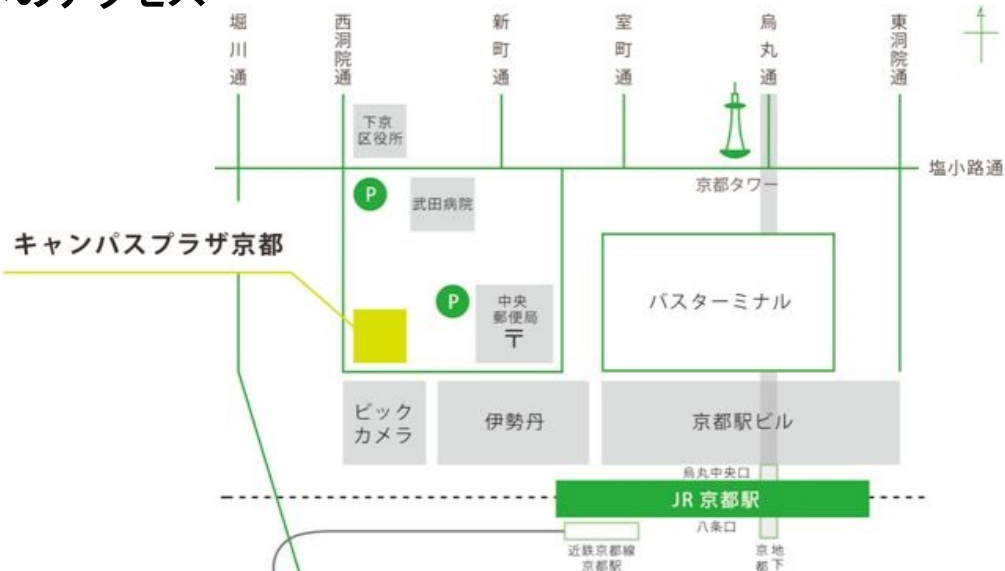

講演

森とシカと人の「これまで」と「これから」 (八代田 千鶴)

森の合唱団のセンター交代
～シカが増え、ヤブが減って、トリが変わる～ (関 伸一)

西日本のクマ、増えてるけど足りないもの (石橋靖幸)

主催：独立行政法人
森林総合研究所 関西支所

会場へのアクセス

〒600-8216 京都市下京区西洞院通塩小路下る東塩小路町939
京都市営地下鉄烏丸線、近鉄京都線、JR各線「京都駅」下車。徒歩5分。

平成26年度 関西支所公開講演会 問い合わせ・申し込み