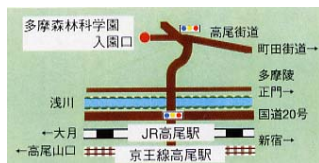

●申し込み方法：

往復はがきに、講座名、住所、氏名、年齢、職業、電話番号をお書きの上、下記宛先へお申し込み下さい。申し込みの受付は、それぞれ講座日の2週間前までです。

●申込先・問い合わせ先：

〒193-0843 東京都八王子市廿里町1833-81

多摩森林科学園 Tel. 0426-61-0200

●交通

JR中央線・京王線高尾駅北口から徒歩約10分

●第5回日時：
10月16日（木）13:15~15:00