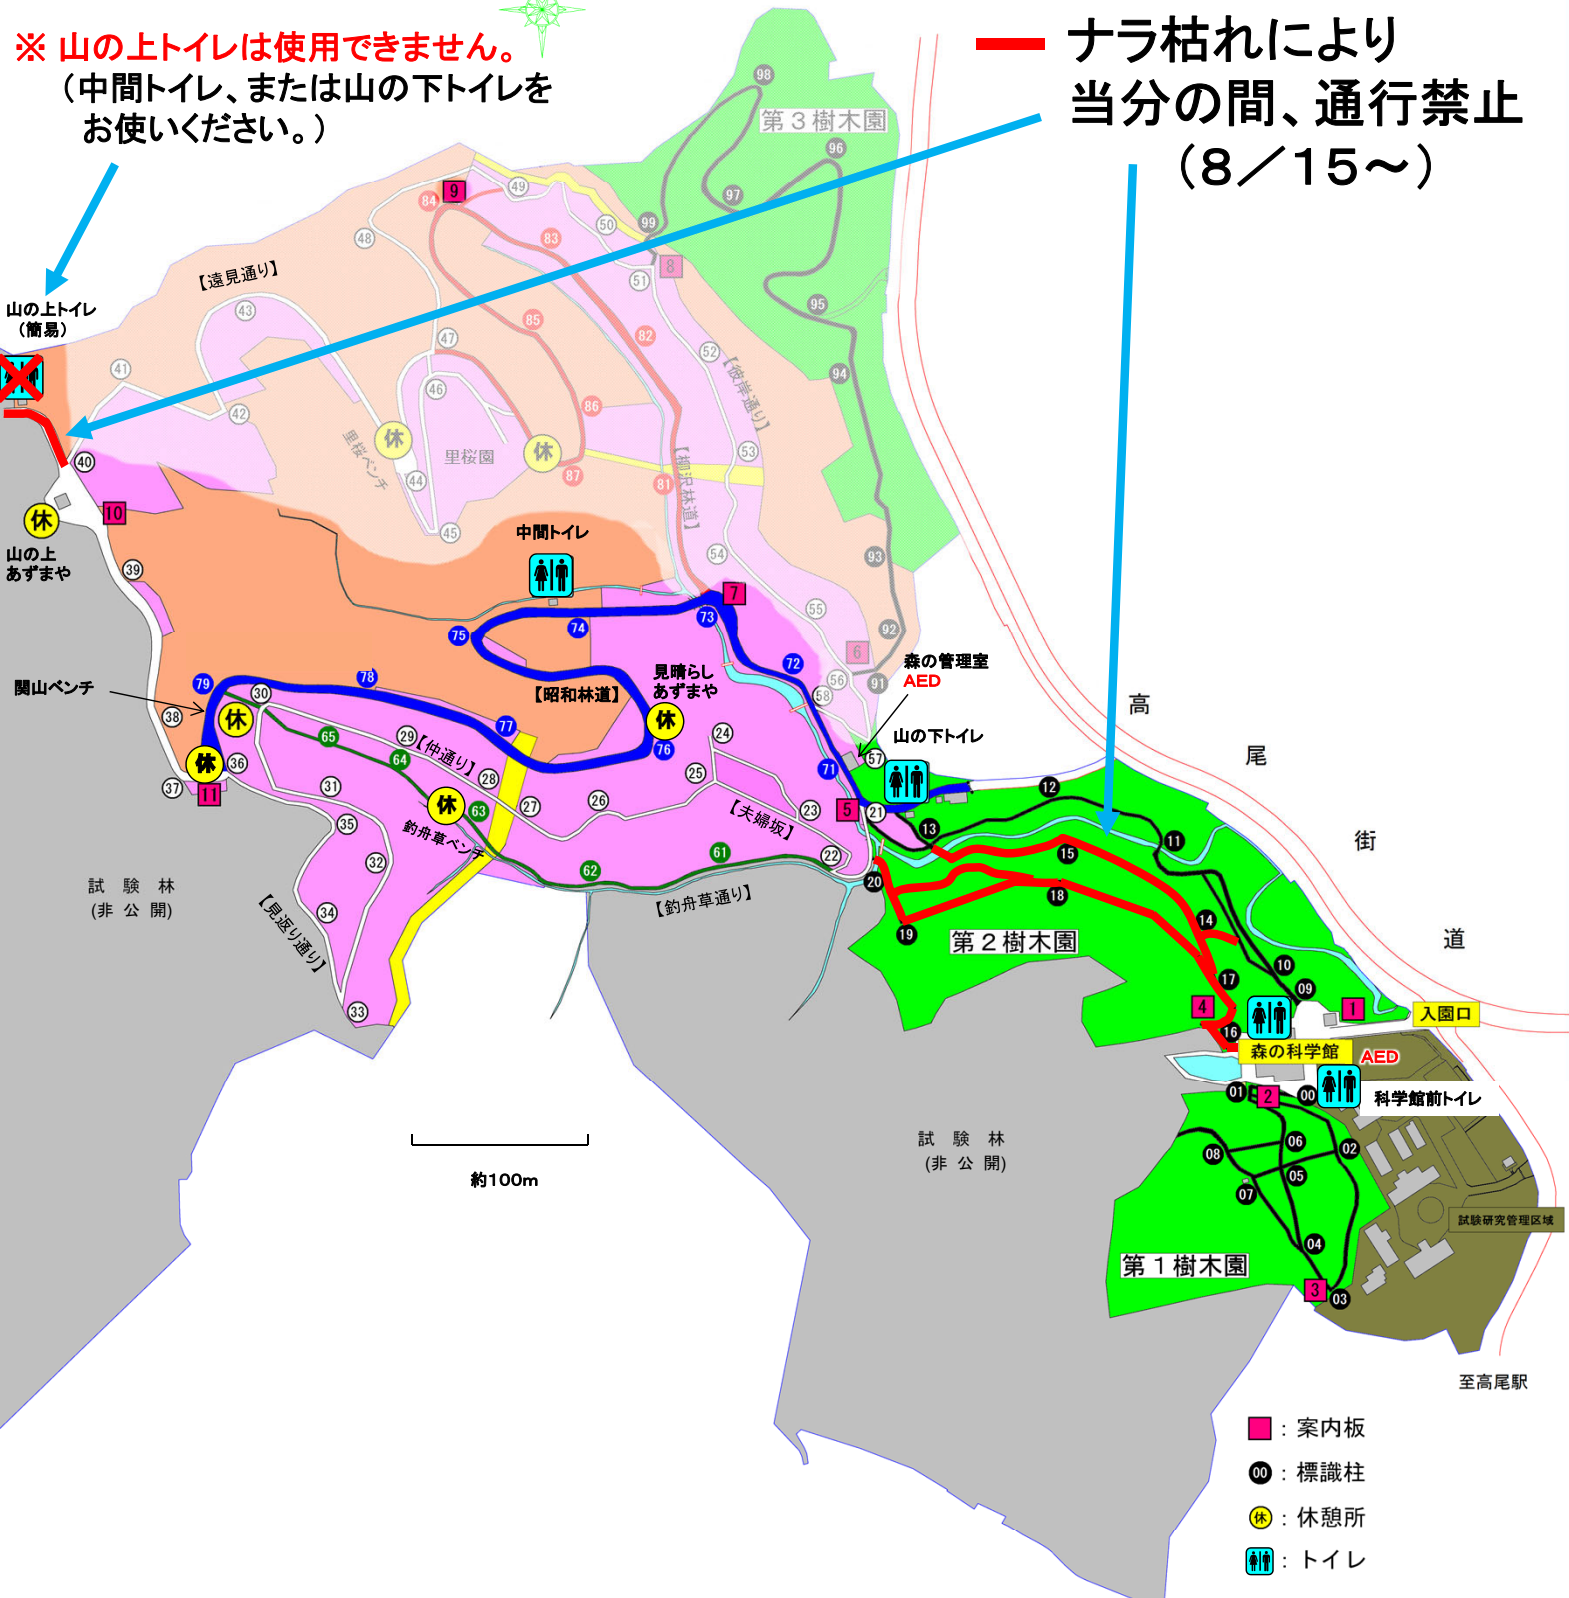

園内案内図

- 樹木園
- サクラ保存林

**— ナラ枯れにより
当分の間、通行禁止
(8/15~)**

**※ 山の上トイレは使用できません。
(中間トイレ、または山の下トイレを
お使いください。)**

標識柱の番号は順路を示す
ものではありません。