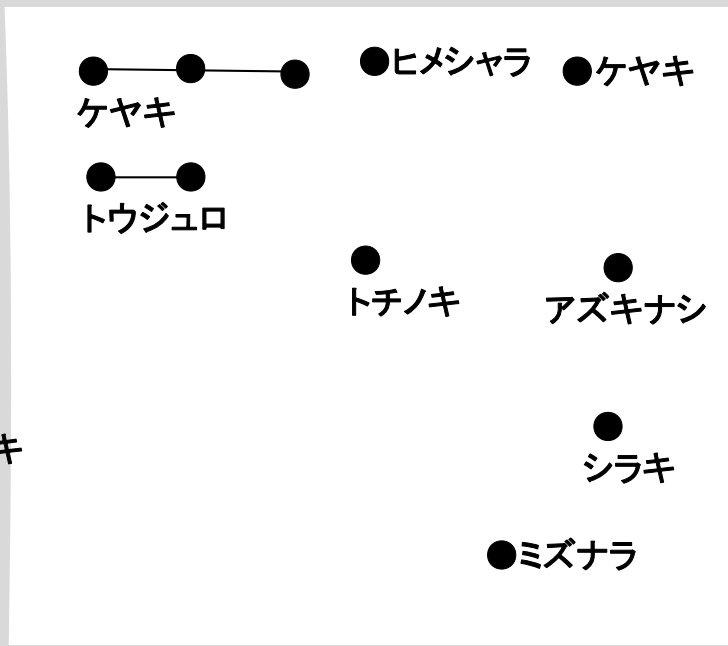

正門見本林 樹木配置図

正門

●
ハナミズキ

● シダレサクラ

●
タマイブキ

●
キンモクセイ

●
ツツジ

●
ハクサンボク

道路

●
ツツジ

案内図

● シデコブシ
● サトザクラ ● ハナモモ ● ゲンペイシダレ

● タマイブキ ● ヒイラギモクセイ

● シャリンバイ ● ウバメガシ

● シナヒイラギ
● ヒイラギモクセイ

●
ベニカナメモチ

● キンモクセイ ● マメツゲ

● キョウチクトウ(ファイリ)

● モッコク ● モクレン
● チョウセンマキ

● ウバメガシ ● ヒイラギモクセイ ● バクチノキ ● シラカシ

● ツバキ

落葉樹木園 樹木配置図

道路

針葉樹東樹木園 樹木配置図

道路

針葉樹西樹木園 樹木配置図

森の展示館

タイム・カプセルの木(アカマツ)

道路

●メ
タ
セ
コ
イ
ア
並
木

●イリタマモクケヤキ

●ヨ
レ
ス
ギ