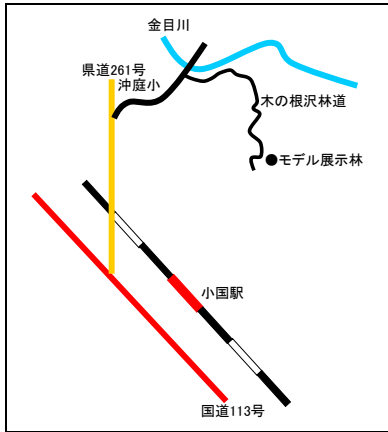

スギ雪害抵抗性品種展示林

雪に負けない根元曲がりの小さいスギ品種「出羽の雪1号」「出羽の雪2号」

スギは積雪が多いと根元曲がりなどの被害を受けます。普通なら高値で取引される根元部分が根曲がりにより収穫できないことがあります。雪国の林業経営者にとって根元曲がりには収益を著しく下げる大きな問題です。

この問題を解消するため、東北育種場では森林管理局や県と連携協力して雪による根元曲がりの小さい品種の開発を進めています。

展示林には、このうち「出羽の雪1号」「出羽の雪2号」を植栽しています。周囲の一般造林木と比べて著しく根元曲がり小さいことが観察できます。

一般造林木（左）と出羽の雪（右）

展示林内の出羽の雪1号及び2号

根元曲がり少なく成長も良好（矢印が出羽の雪）

展示林の場所

〈モデル展示林への行き方〉

①山形県西置賜郡小国町

②秋田県秋田市岩見

③青森県十和田市奥瀬

〈雪害抵抗性品種の開発と種苗の生産方法〉

〔選抜〕 被害林分から健全木（候補木）を選抜

〔検定〕 候補木を1箇所に（検定林）に集めて、曲りや成長を調査

〔品種開発〕 優秀なものを雪害抵抗性品種として選定

さし木品種
8品種

〔採穂園〕 さし木苗用の穂を生産

実生品種
29品種