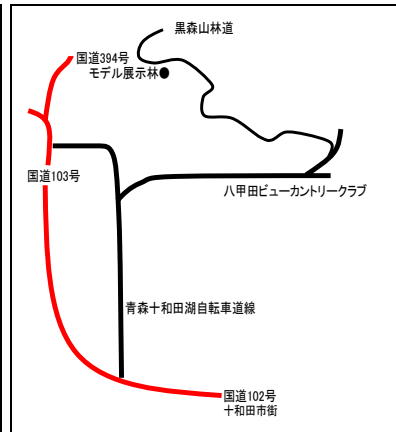

スギ雪害抵抗性品種展示林

雪に負けない根元曲がりの小さいスギ品種「出羽の雪1号」「出羽の雪2号」

スギは積雪が多いと根元曲がりなどの被害を受けます。普通なら高値で取引される根元部分が根曲がりにより収穫できないことがあります。雪国の林業経営者にとって根元曲がりには収益を著しく下げる大きな問題です。

この問題を解消するため、東北育種場では森林管理局や県と連携協力して雪による根元曲がりの小さい品種の開発を進めています。

展示林には、このうち「出羽の雪1号」「出羽の雪2号」を植栽しています。周囲の一般造林木と比べて著しく根元曲がり小さいことが観察できます。

一般造林木（左）と出羽の雪（右）

展示林内の出羽の雪1号及び2号

根元曲がり少なく成長も良好（矢印が出羽の雪）

展示林の場所

〈モデル展示林への行き方〉

①山形県西置賜郡小国町

②秋田県秋田市岩見

③青森県十和田市奥瀬

〈雪害抵抗性品種の開発と種苗の生産方法〉

〔選抜〕 被害林分から健全木（候補木）を選抜

〔検定〕 候補木を1箇所に（検定林）に集めて、曲りや成長を調査

〔品種開発〕 優秀なものを雪害抵抗性品種として選定

さし木品種
8品種

〔採穂園〕 さし木苗用の穂を生産

実生品種
29品種