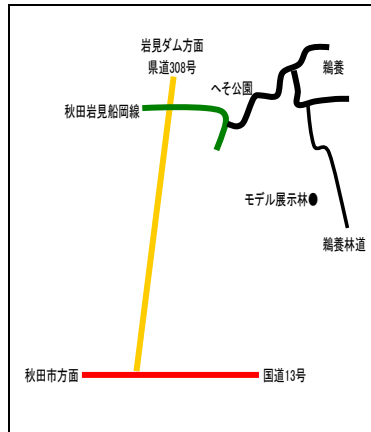

スギ雪害抵抗性品種展示林

雪に負けない根元曲がりの小さいスギ品種「出羽の雪1号」「出羽の雪2号」

スギは積雪が多いと根元曲がりなどの被害を受けます。普通なら高値で取引される根元部分が根曲がりにより収穫できないことがあります。雪国の林業経営者にとって根元曲がりには収益を著しく下げる大きな問題です。

この問題を解消するため、東北育種場では森林管理局や県と連携協力して雪による根元曲がりの小さい品種の開発を進めています。

展示林には、このうち「出羽の雪1号」「出羽の雪2号」を植栽しています。周囲の一般造林木と比べて著しく根元曲がり小さいことが観察できます。

一般造林木（左）と出羽の雪（右）

展示林内の出羽の雪1号及び2号

根元曲がり少なく成長も良好（矢印が出羽の雪）

展示林の場所

〈モデル展示林への行き方〉

①山形県西置賜郡小国町

②秋田県秋田市岩見

③青森県十和田市奥瀬

〈雪害抵抗性品種の開発と種苗の生産方法〉

〔選抜〕 被害林分から健全木（候補木）を選抜

〔検定〕 候補木を1箇所に（検定林）に集めて、曲りや成長を調査

〔品種開発〕 優秀なものを雪害抵抗性品種として選定

さし木品種
8品種

〔採穂園〕 さし木苗用の穂を生産

実生品種
29品種